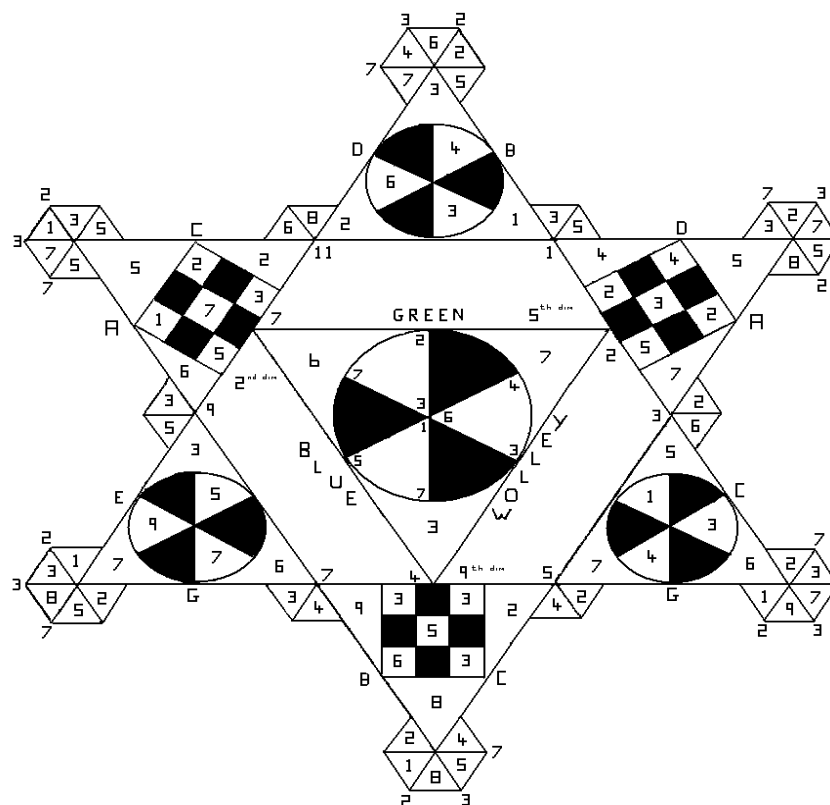

- Möge der gleiche befreiende Vorgang für diese Seele, Seelengruppe und die Nahestehenden quer durch alle Dimensionen überall im Universum und über alle Zeiträume der Vergangenheit, Gegenwart und Zukunft wiederholt werden. Bitte auch alle Übergangsstadien wie z.B. im Mutterleib, während der Empfängnis, nach dem Tod und während der verletzlichen Zeiten, zu denen bedeutende Veränderungen der Schwingung stattfanden, mit einbeziehen. Diese Hilfe wird mit Ehrerbietung und Dankbarkeit empfangen.
- Um zu helfen, die externen Energien in das Licht zu schaffen, verwenden Sie bitte die Schwingungsenergie eines perfekt geformten, sechseckigen, hellen Quarzkristalls.

	Kristall: heller Quarz						Pflanze: Fenchel									
	Meisterzahl 7 Tier: Fingertier															
Zahl	2	7	1	4	5	8	9	3	2	7	3	4	1	0	8	6
Tor 2	0	1	0	0	1	0	0	1	0	1	1	0	1	0	1	1

Julia Set: 9 wiederholt $9^2 + C -\infty \leftrightarrow +\infty$ alle Dimensionen Weiß
C Dur Oktaven C3, 7 und 10, kontinuierlich in alle Richtungen der Zeit und quer

durch alle Zeitsysteme.

- Bitte versiegele das Energiefeld gegen weitere Einmischung von Kräften die weniger als 100% Licht sind und erhalte diesen Schutz unendlich aufrecht.